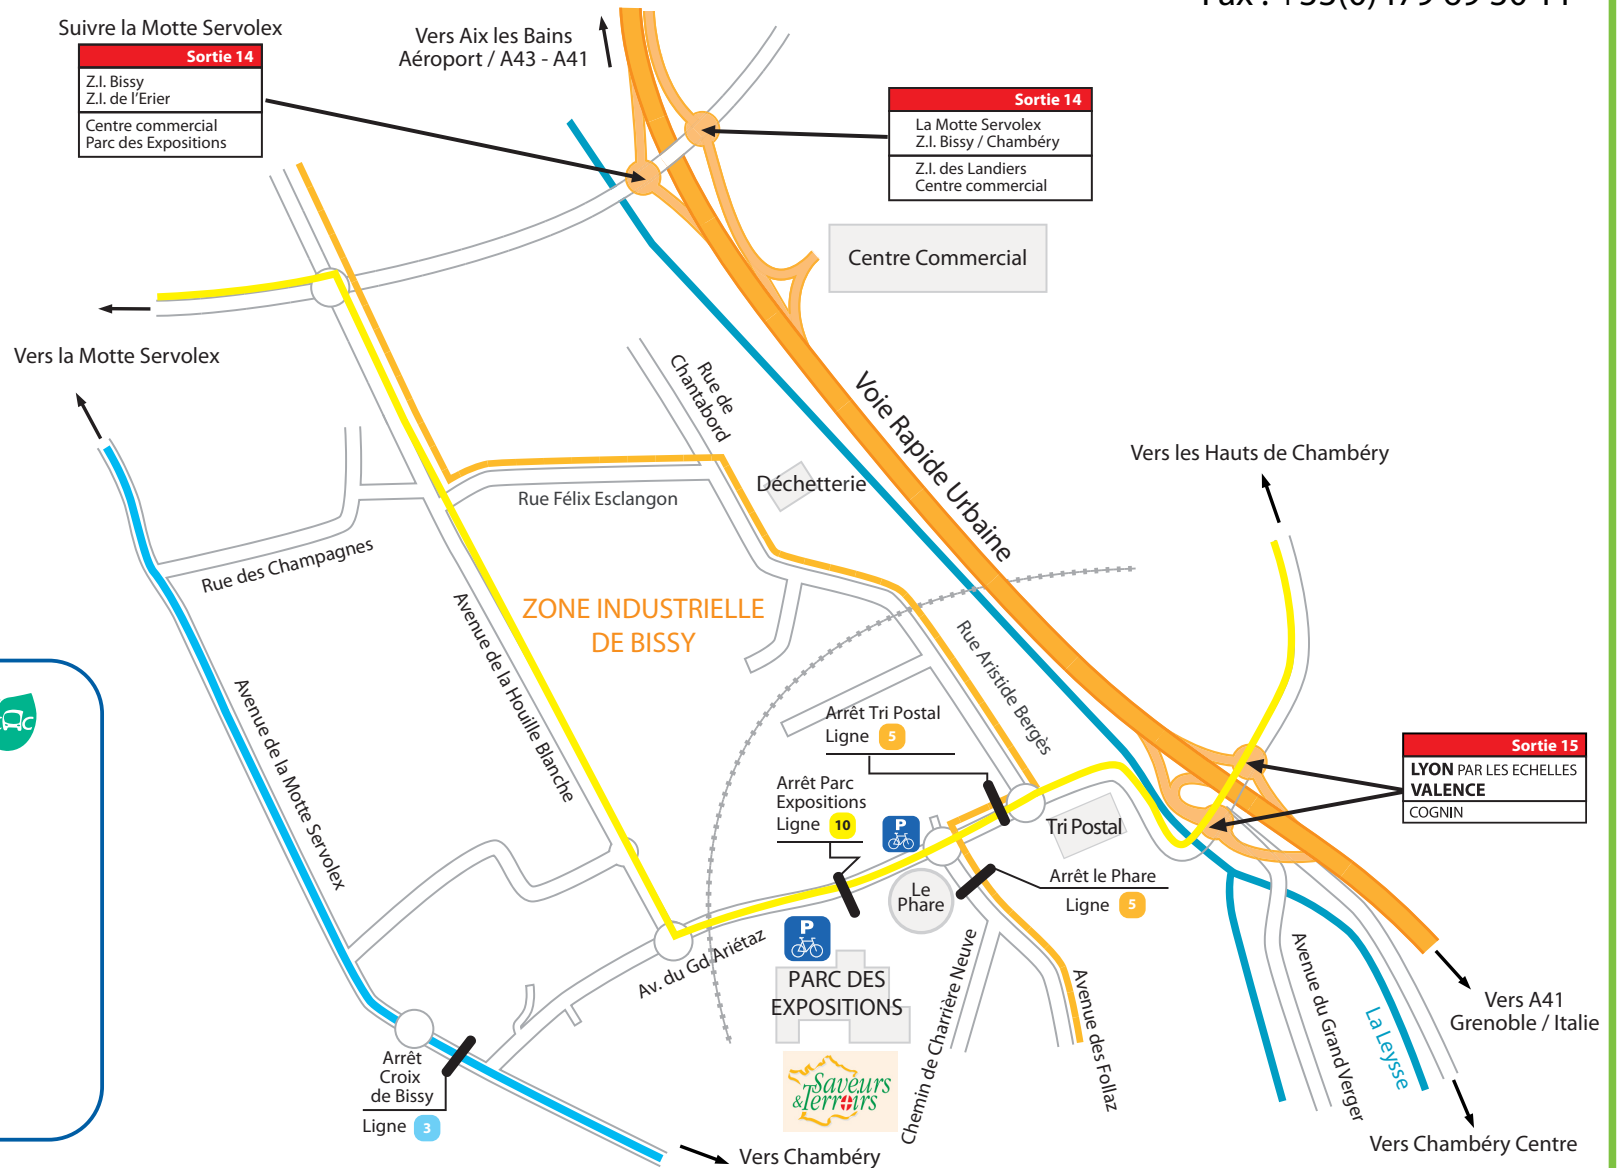

Plan d'accès

Parc des Expositions
 Avenue du Grand Ariétaz
 73000 CHAMBERY
 Tél : +33(0)479 62 22 80
 Fax : +33(0)479 69 30 11

Lignes desservant le site du Parc des Expositions

- 3** LA MOTTE-SERVOLEX ST-JEOIRE-PRIEURÉ
- 5** CHAMBERY (Eléphants) LA MOTTE-SERVOLEX
- 10** LES HAUTS DE CHAMBERY LA MOTTE-SERVOLEX
- P** Stationnement vélos